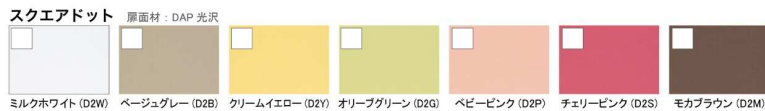

扉バリエーション 扉A